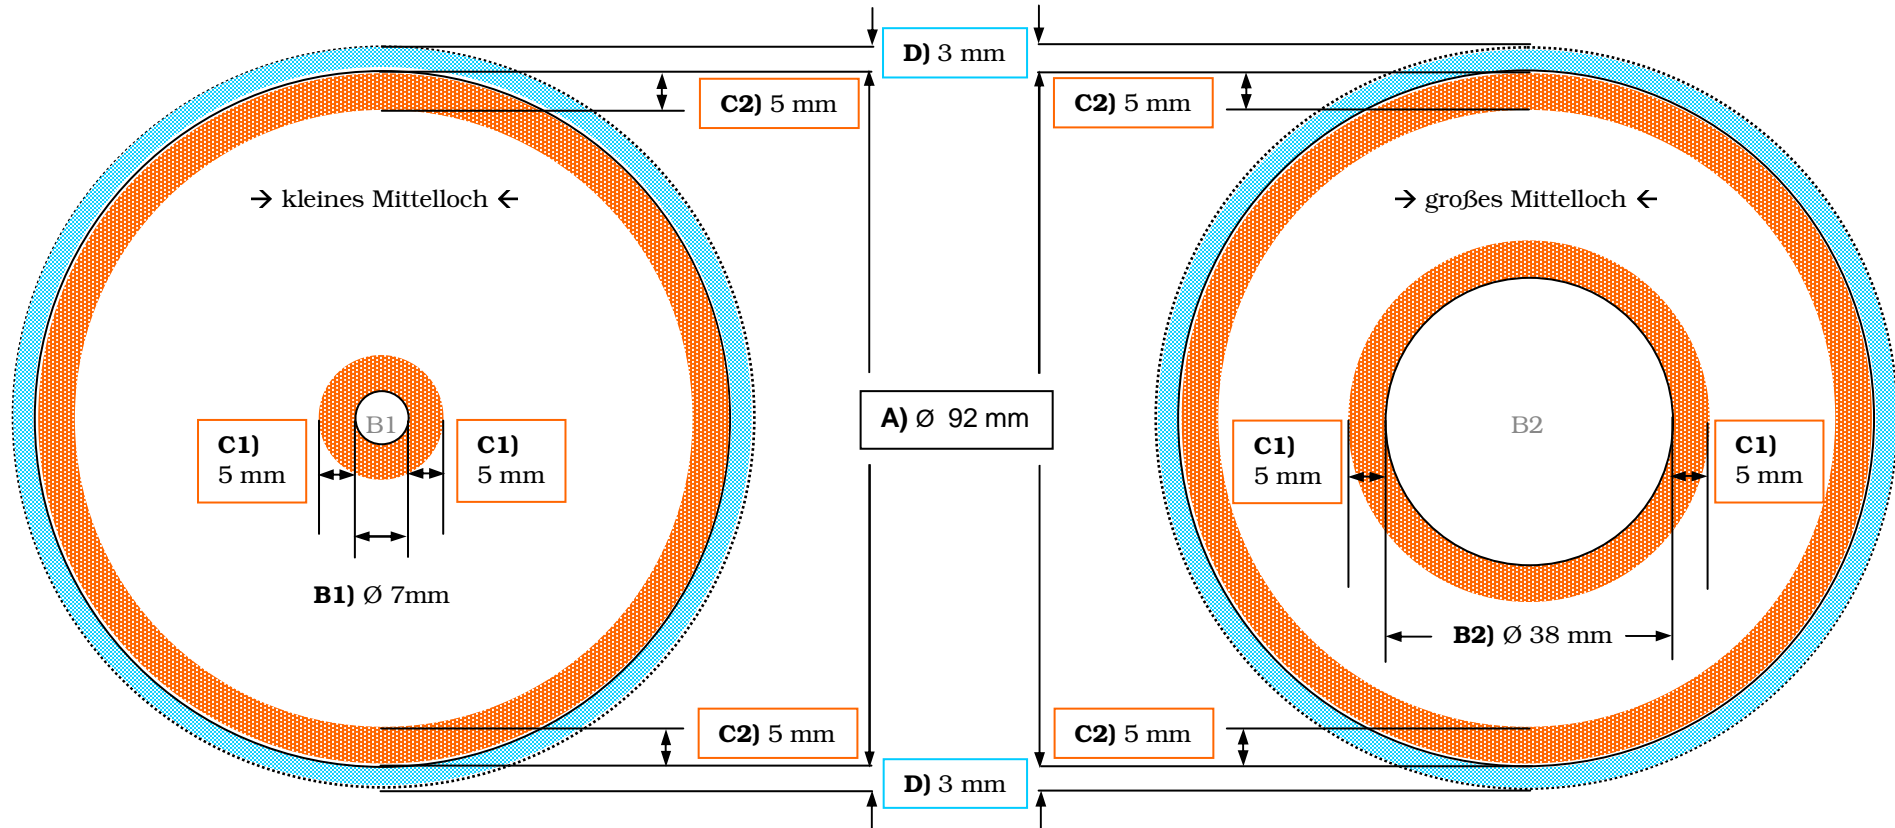

## 17 cm (7") Schallplattenetikett

- Format:
- A)** Durchmesser (Stanzmaß) des Etiketts 92 mm
  - B1)** Durchmesser (Stanzmaß) des Mittellochs, klein 7 mm
  - B2)** Durchmesser (Stanzmaß) des Mittellochs, groß 38 mm
  - C)**  Texte 5 mm (C1 / C2) kleiner als Stanzmaße!
  - D)**  3 mm Überfüllung anlegen!

Material: 120 g/qm Spezialpapier  
 Farbigkeit: 1/0- bis 4/0-farbig